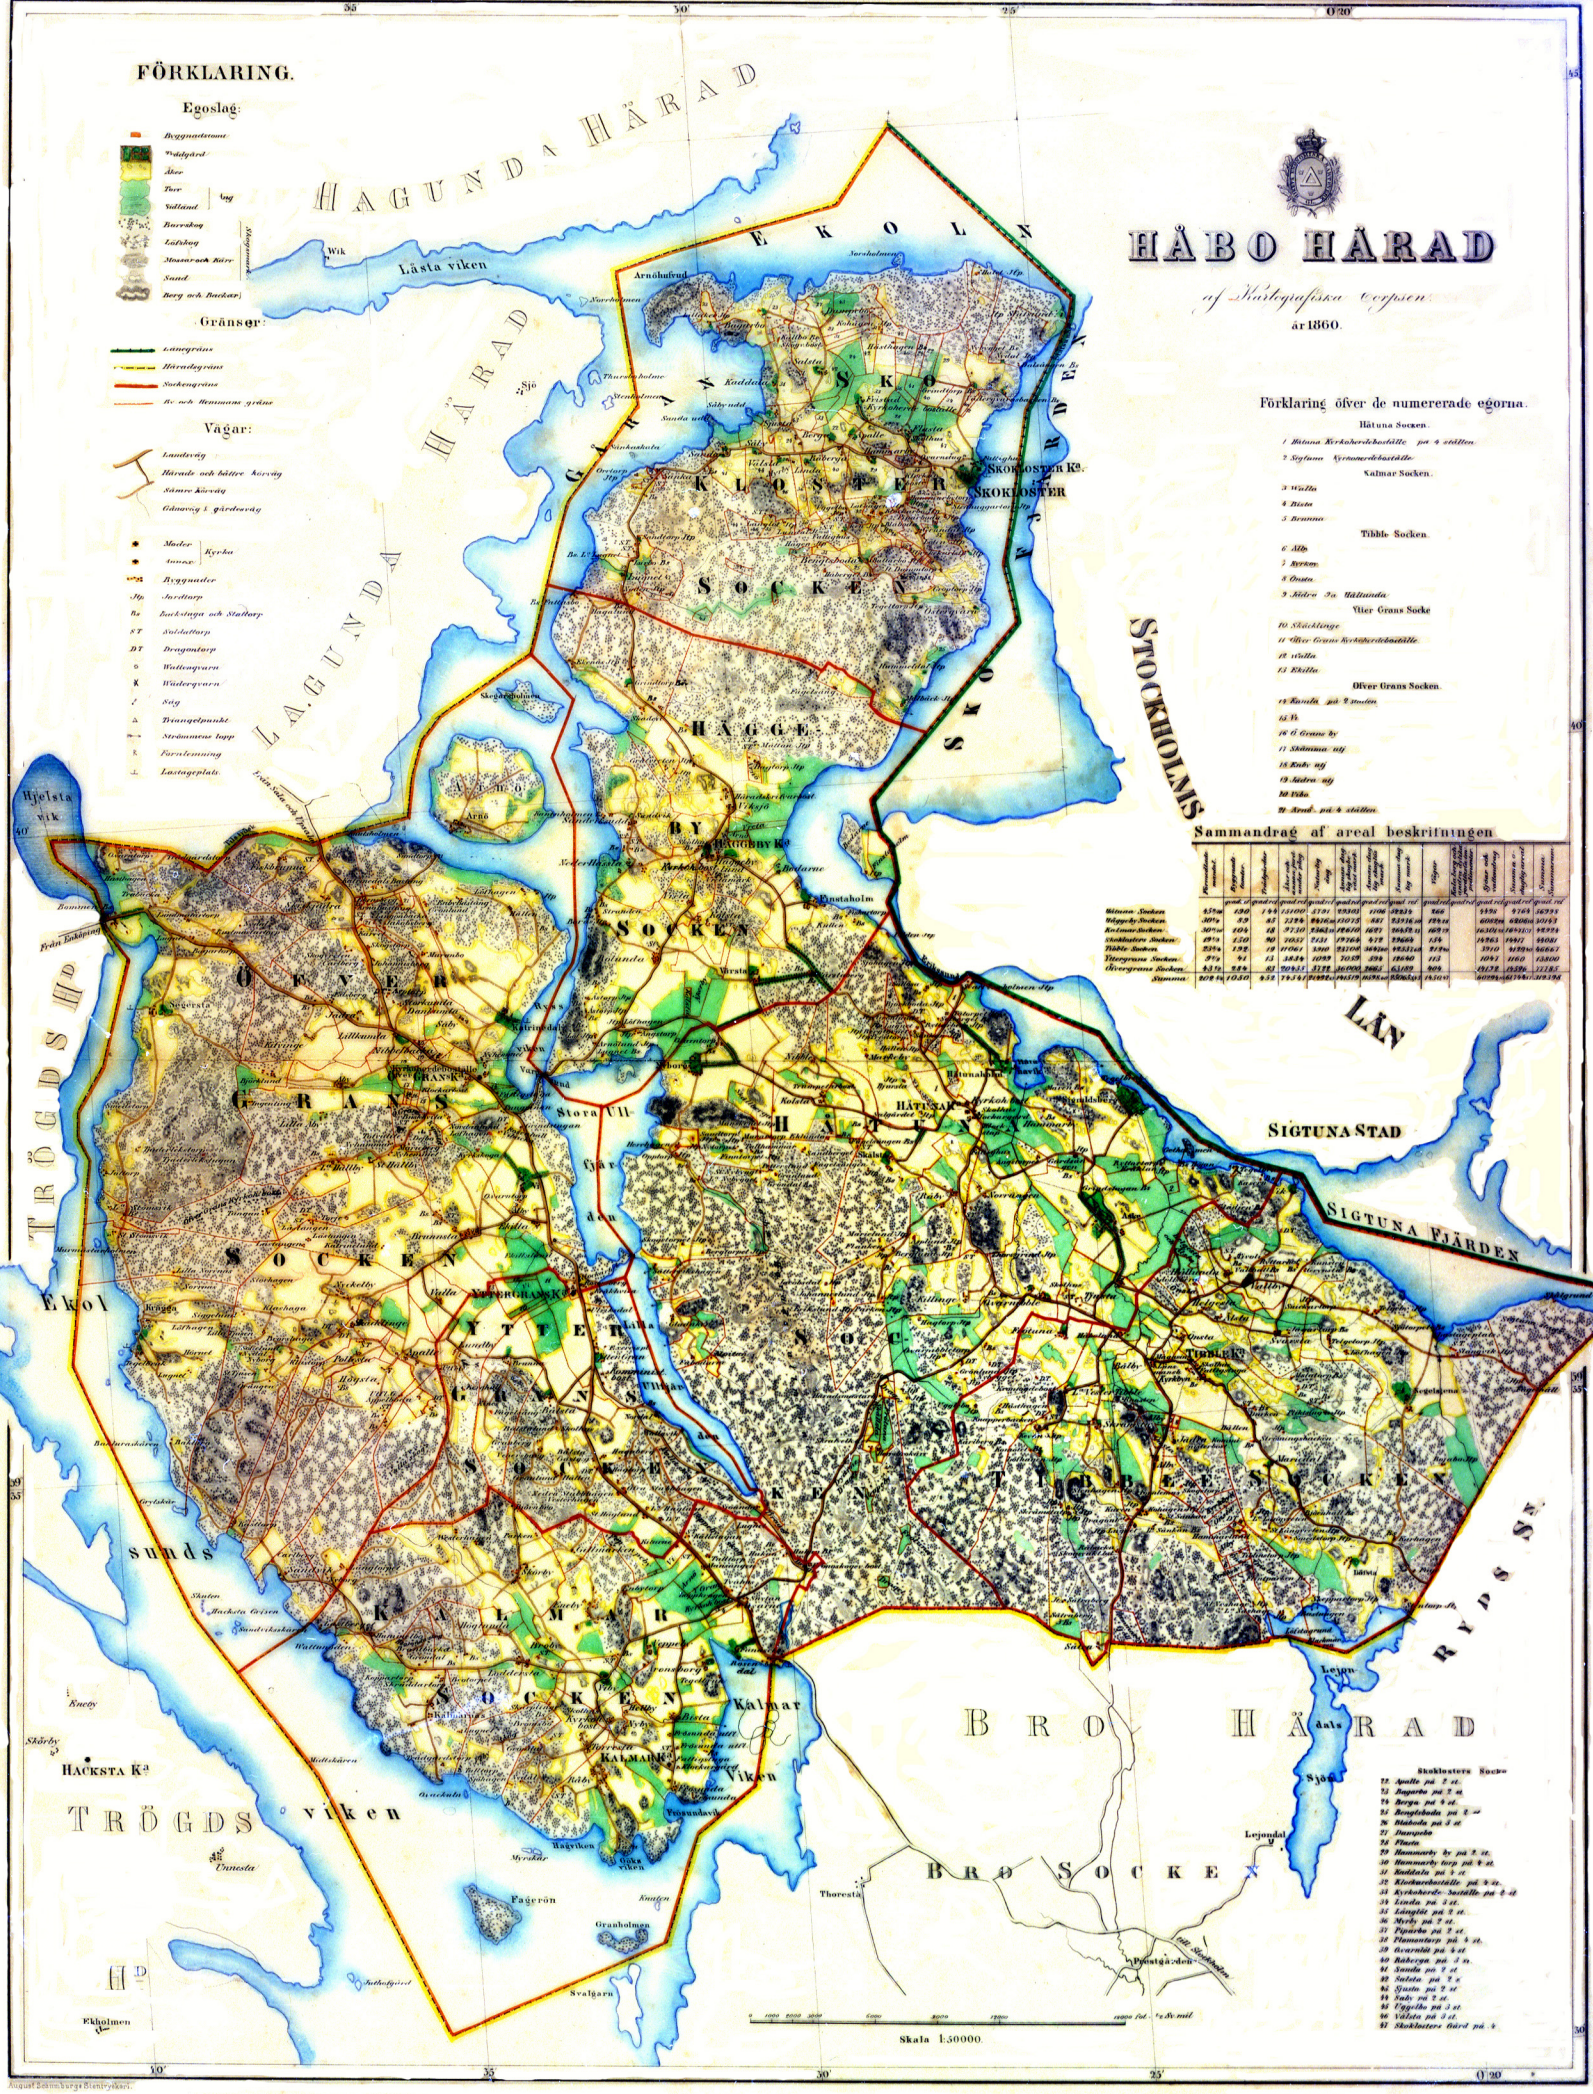

Sammandrag af areal beskrifningen